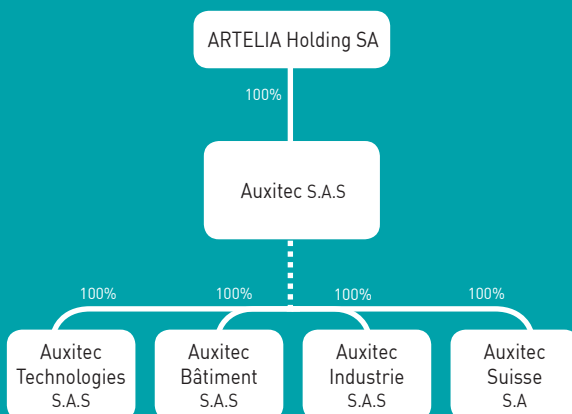

Average seniority

10 ANS

YEARS

97% des contrats de travail
sont à durée indéterminée.

97% of employment contracts are open-ended.

ORGANISATION 2018

ORGANIZATION 2018

CHIFFRE D'AFFAIRES CONSOLIDÉ 2017

AUXITEC
INDUSTRIE SAS

6.2 M€

AUXITEC
TECHNOLOGIES SAS

AUXITEC A REJOINT LE GROUPE ARTELIA EN 2017

AUXITEC JOINED THE ARTELIA GROUP IN 2017

ARTELIA est un groupe international multidisciplinaire de conseil, d'ingénierie et de management de projet dans les secteurs du bâtiment, de l'industrie, des infrastructures, de l'eau et de l'environnement.